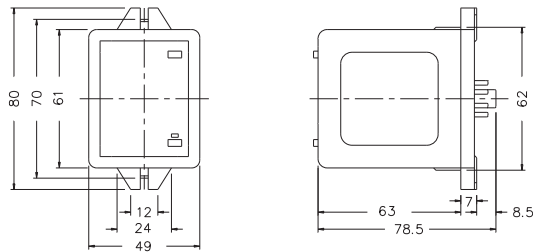

型式分类：

型号	AG4Q-K	AG4Q-S	AG4Q-J
接点容量	250VAC 5A	250VAC 2A	250VAC 5A
断电保持	○	○	----
選擇正負緣觸發	○	○	----

接线图：

时序图：

AG4Q-K,S

AG4Q-J

外形尺寸：(mm)

N型(露出型)：使用8PFA座