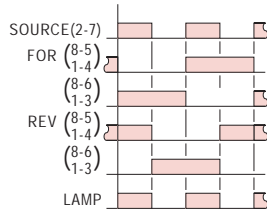

型式分类：

型号	AG4Q-K	AG4Q-S	AG4Q-J
接点容量	250VAC 5A	250VAC 2A	250VAC 5A
断电保持	○	○	----
選擇正負緣觸發	○	○	----

接线图：

时序图：

AG4Q-K,S

AG4Q-J

外形尺寸：(mm)

N型(露出型)：使用8PFA座