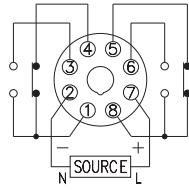

ANLY CONTROLLER

AG4Q 锁存继电器

功能特性：

AG4Q-K 及 AG4Q-S

- 具有两组接点(2C)。
- 可选择正缘(通电)动作，或负缘(断电)动作。
- 于断电后接点可保持，当下一次讯号来时，接点才会转换。

AG4Q-J

- 具有两只继电器(1a,1b)，每当正缘触发(通电)时，两只继电器之a接点记忆，相互交替动作。

规格：

型式分类：

型号	AG4Q-K	AG4Q-S	AG4Q-J
接点容量	250VAC 5A	250VAC 2A	250VAC 5A
断电保持	○	○	----
選擇正負緣觸發	○	○	----

接线图：

时序图：

AG4Q-K,S

AG4Q-J

外形尺寸：(mm)

N型(露出型)：使用8PFA座