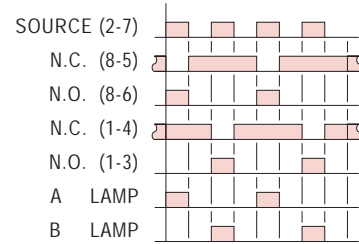

型式分类：

型号	AG4Q-K	AG4Q-S	AG4Q-J
接点容量	250VAC 5A	250VAC 2A	250VAC 5A
断电保持	○	○	----
選擇正負緣觸發	○	○	----

接线图：

时序图：

AG4Q-K,S

AG4Q-J

外形尺寸：(mm)

N型(露出型)：使用8PFA座