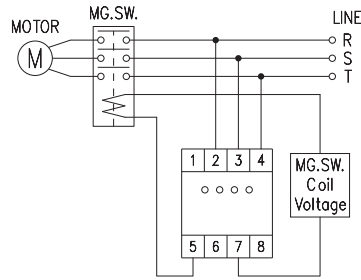

接线图：

时序图：

外形尺寸：(mm)

N型(露出型)：

安良科技(无锡)有限公司

<http://www.anly.com.tw>

台北总公司：新北市新庄区福寿街202巷19号
TEL: +886-2-2996-3202 FAX: +886-2-2996-2017
台中分公司：台中市北区进化路351巷6号
TEL: +886-4-2360-0434 FAX: +886-4-2360-0414
高雄分公司：高雄市苓雅区四维三路89之1号
TEL: +886-7-331-6490 FAX: +886-7-334-6419
香港分公司：香港九龙太子道141号长荣大厦13字楼K座
TEL: +852-2397-2505 FAX: +852-2397-6080
无锡分公司：无锡市新吴区展鸿路28号1号地块A栋2楼
TEL: +86-510-85304801~3

马来西亚分公司：NO.1, JALAN 6/89B, KAWASAN
PERINDUSTRIAN TRISEGI, BATU 31/2 OFF
JALAN SUNGAI BESI, 57100
KUALA LUMPUR, MALAYSIA
TEL: +60-3-7983-5758 FAX: +60-3-7981-5052
印尼分公司：JL. PANGERAN JAYAKARTA 117/B9,
JAKARTA PUSAT, 10730 INDONESIA
TEL: +62-21-624-8436 FAX: +62-21-626-1228

NO. APR4S-W-1S