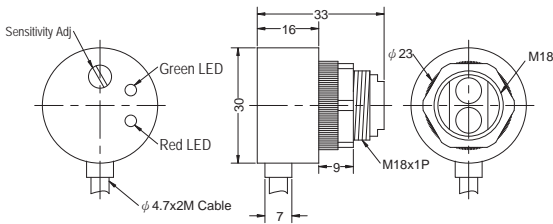

PF系列镜片反射型

PF系列对照型

外形尺寸 : (mm)

PS系列水平型

PS系列垂直型

PT系列垂直型

反射镜

AU-F01