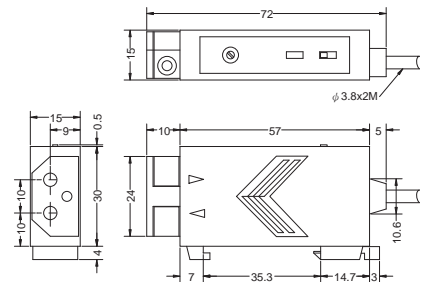

PF系列镜片反射型

PF系列对照型

外形尺寸 : (mm)

PS系列水平型

PS系列垂直型

PT系列垂直型

反射镜

AU-F01

PF系列

	A	B	C	D	E	F	G
FS-05T	φ 2.5	17	500	φ 1.0	M3 x 0.5	--	--
FS-15T	φ 3.2	17	500	φ 2.2	M4 x 0.7	--	--
FS-01D	φ 2.5	17	500	φ 1.0 x 2	M4 x 0.5	--	--
FS-04D	φ 5.2	17	500	φ 2.2 x 2	M6 x 0.75	--	--
FH-05T	φ 2.5	17	500	φ 1.0	M4 x 0.5	82	φ 1.7
FH-15T	φ 3.2	17	500	φ 2.2	M4 x 0.7	40	φ 1.7
FH-01D	φ 2.5	17	500	φ 1.0 x 2	M4 x 0.5	85	φ 1.7
FH-04D	φ 5.2	17	500	φ 2.2 x 2	M6 x 0.75	85	φ 2.5