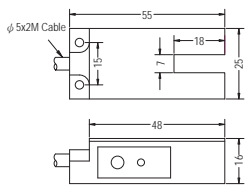

外形尺寸 : (mm)

PS系列水平型

PS系列垂直型

PT系列垂直型

反射镜

AU-F01

PF系列

	A	B	C	D	E	F	G
FS-05T	φ 2.5	17	500	φ 1.0	M3 x 0.5	--	--
FS-15T	φ 3.2	17	500	φ 2.2	M4 x 0.7	--	--
FS-01D	φ 2.5	17	500	φ 1.0 x 2	M4 x 0.5	--	--
FS-04D	φ 5.2	17	500	φ 2.2 x 2	M6 x 0.75	--	--
FH-05T	φ 2.5	17	500	φ 1.0	M4 x 0.5	82	φ 1.7
FH-15T	φ 3.2	17	500	φ 2.2	M4 x 0.7	40	φ 1.7
FH-01D	φ 2.5	17	500	φ 1.0 x 2	M4 x 0.5	85	φ 1.7
FH-04D	φ 5.2	17	500	φ 2.2 x 2	M6 x 0.75	85	φ 2.5

PG系列

PQ系列

FS系列对照型

FH系列对照型

FS系列反射型

FH系列反射型

PM系列

安良科技(无锡)有限公司

<http://www.anly.com.tw>

台北总公司：新北市新庄区福寿街202巷19号
TEL: +886-2-2996-3202 FAX: +886-2-2996-2017
台中分公司：台中市北区进化路351巷6号
TEL: +886-4-2360-0434 FAX: +886-4-2360-0414
高雄分公司：高雄市苓雅区四维三路89之1号
TEL: +886-7-331-6490 FAX: +886-7-334-6419
香港分公司：香港九龙太子道141号长荣大厦13字楼K座
TEL: +852-2397-2505 FAX: +852-2397-6080
无锡分公司：无锡市新吴区展鸿路28号1号地块A栋2楼
TEL: +86-510-85304801~3

马来西亚：NO.1, JALAN 6/89B, KAWASAN
分公司 PERINDUSTRIAN TRISEGI, BATU 31/2 OFF
JALAN SUNGAI BESI, 57100
KUALA LUMPUR, MALAYSIA
TEL: +60-3-7983-5758 FAX: +60-3-7981-5052
印尼分公司：JL. PANGERAN JAYAKARTA 117/B9,
JAKARTA PUSAT, 10730 INDONESIA
TEL: +62-21-624-8436 FAX: +62-21-626-1228