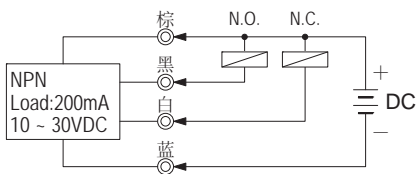

PM-200M系列 DC 10 ~ 30V 检测距离 2m 反应频率 80Hz	PM-200T系列 DC 10 ~ 30V 检测距离 2m 反应频率 80Hz	PQ-10D-H系列 DC 10 ~ 30V 检测距离 10cm 反应频率 80Hz	PQ-100M-H系列 DC 10 ~ 30V 检测距离 1m 反应频率 60Hz	PQ-100T-H系列 DC 10 ~ 30V 检测距离 1m 反应频率 60Hz
PG-06系列 DC 10 ~ 30V 检测距离 6mm 反应频率 60Hz				

接线图：

PS, PT系列NPN型