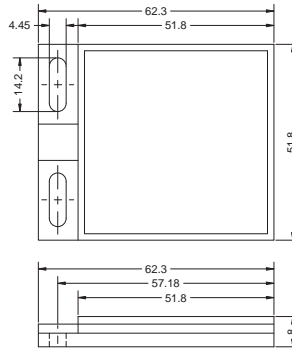

PF系列镜片反射型

PF系列对照型

外形尺寸 : (mm)

PS系列水平型

PS系列垂直型

PT系列垂直型

反射镜

AU-F01

PF系列

	A	B	C	D	E	F	G
FS-05T	φ 2.5	17	500	φ 1.0	M3 x 0.5	--	--
FS-15T	φ 3.2	17	500	φ 2.2	M4 x 0.7	--	--
FS-01D	φ 2.5	17	500	φ 1.0 x 2	M4 x 0.5	--	--
FS-04D	φ 5.2	17	500	φ 2.2 x 2	M6 x 0.75	--	--
FH-05T	φ 2.5	17	500	φ 1.0	M4 x 0.5	82	φ 1.7
FH-15T	φ 3.2	17	500	φ 2.2	M4 x 0.7	40	φ 1.7
FH-01D	φ 2.5	17	500	φ 1.0 x 2	M4 x 0.5	85	φ 1.7
FH-04D	φ 5.2	17	500	φ 2.2 x 2	M6 x 0.75	85	φ 2.5