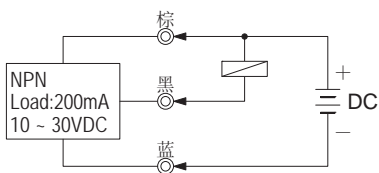

PG, PQ系列NPN型