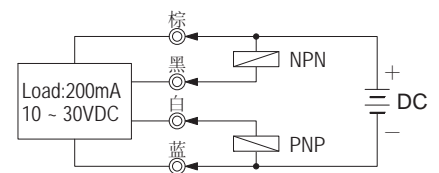

PM-200M系列 DC 10 ~ 30V 检测距离 2m 反应频率 80Hz	PM-200T系列 DC 10 ~ 30V 检测距离 2m 反应频率 80Hz	PQ-10D-H系列 DC 10 ~ 30V 检测距离 10cm 反应频率 80Hz	PQ-100M-H系列 DC 10 ~ 30V 检测距离 1m 反应频率 60Hz	PQ-100T-H系列 DC 10 ~ 30V 检测距离 1m 反应频率 60Hz
PG-06系列 DC 10 ~ 30V 检测距离 6mm 反应频率 60Hz				

接线图：

PM系列