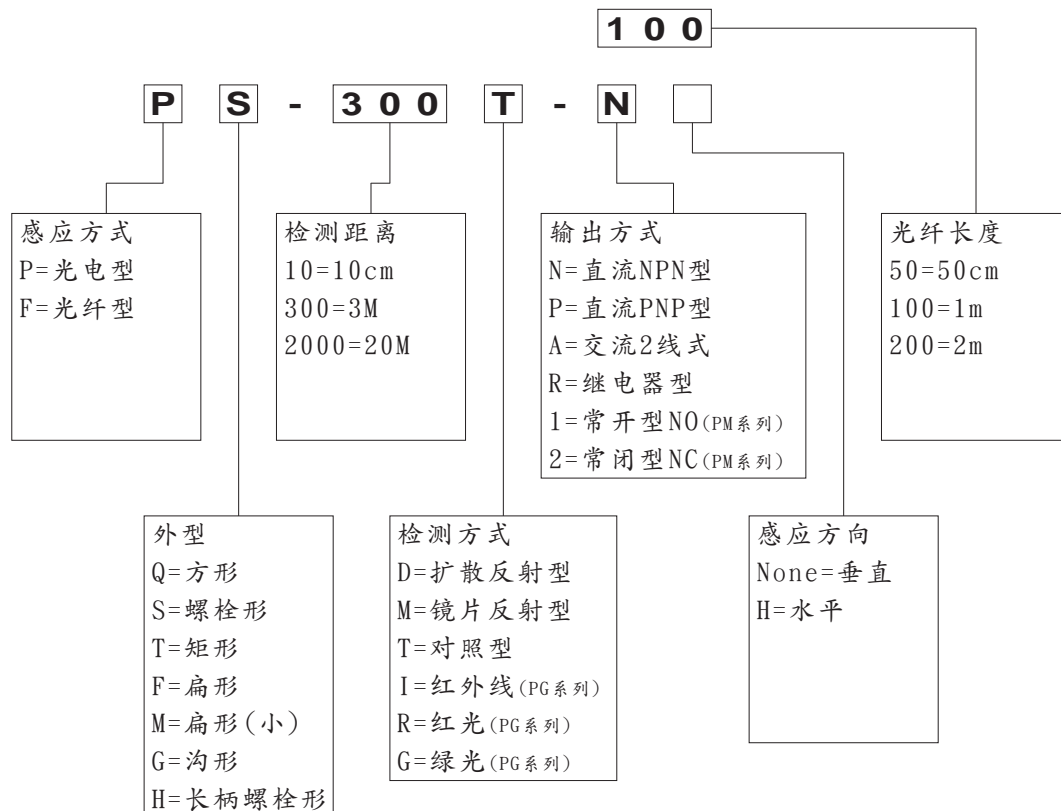

ANLY PHOTO SENSOR

光电开关

型式分类：

产品基本资料：

<p>PS-40D-H系列</p>  <p>DC 10 ~ 30V 检测距离 40cm 反应频率 80Hz</p>	<p>PS-300M-H系列</p>  <p>DC 10 ~ 30V 检测距离 3m 反应频率 60Hz</p>	<p>PS-2000T-H系列</p>  <p>DC 10 ~ 30V 检测距离 20m 反应频率 60Hz</p>	<p>PS-10D系列</p>  <p>DC 10 ~ 30V 检测距离 10cm 反应频率 80Hz</p>	<p>PS-30D系列</p>  <p>DC 10 ~ 30V 检测距离 30cm 反应频率 80Hz</p>
<p>PS-300M系列</p>  <p>DC 10 ~ 30V 检测距离 3m 反应频率 60Hz</p>	<p>PS-2000T系列</p>  <p>DC 10 ~ 30V 检测距离 20m 反应频率 60Hz</p>	<p>PF-100D-R系列</p>  <p>AC/DC 24 ~ 240V 检测距离 1m 反应频率 30Hz</p>	<p>PF-200D-R系列</p>  <p>AC/DC 24 ~ 240V 检测距离 2m 反应频率 30Hz</p>	<p>PF-300M-R系列</p>  <p>AC/DC 24 ~ 240V 检测距离 3m 反应频率 30Hz</p>
<p>PF-500M-R系列</p>  <p>AC/DC 24 ~ 240V 检测距离 5m 反应频率 30Hz</p>	<p>PF-700M-R系列</p>  <p>AC/DC 24 ~ 240V 检测距离 7m 反应频率 30Hz</p>	<p>PF-1000T-R系列</p>  <p>AC/DC 24 ~ 240V 检测距离 10m 反应频率 30Hz</p>	<p>PF-2000T-R系列</p>  <p>AC/DC 24 ~ 240V 检测距离 20m 反应频率 30Hz</p>	<p>PT-15D系列</p>  <p>DC 10 ~ 30V 检测距离 15cm 反应频率 100Hz</p>
<p>PT-30D系列</p>  <p>DC 10 ~ 30V 检测距离 30cm 反应频率 100Hz</p>	<p>PT-200M系列</p>  <p>DC 10 ~ 30V 检测距离 2m 反应频率 80Hz</p>	<p>PT-200T系列</p>  <p>DC 10 ~ 30V 检测距离 2m 反应频率 80Hz</p>	<p>FS-05T系列</p>  <p>光纤 ϕ1.0 配合 AU-F01/02 检测距离 5cm</p>	<p>FS-15T系列</p>  <p>光纤 ϕ2.2 配合 AU-F01/02 检测距离 15cm</p>
<p>FH-05T系列</p>  <p>光纤 ϕ1.0 配合 AU-F01/02 检测距离 5cm</p>	<p>FH-15T系列</p>  <p>光纤 ϕ2.2 配合 AU-F01/02 检测距离 15cm</p>	<p>FS-01D系列</p>  <p>光纤 ϕ1.0x2 配合 AU-F01/02 检测距离 1.2cm</p>	<p>FS-04D系列</p>  <p>光纤 ϕ2.2x2 配合 AU-F01/02 检测距离 4cm</p>	<p>FH-01D系列</p>  <p>光纤 ϕ1.0x2 配合 AU-F01/02 检测距离 1.2cm</p>
<p>FH-04D系列</p>  <p>光纤 ϕ2.2x2 配合 AU-F01/02 检测距离 4cm</p>	<p>AU-F01</p>  <p>DC 12 ~ 24V 反应频率 1kHz</p>	<p>AU-F02</p>  <p>DC 10 ~ 30V 反应频率 1kHz</p>	<p>PM-10D系列</p>  <p>DC 10 ~ 30V 检测距离 10cm 反应频率 100Hz</p>	<p>PM-40D系列</p>  <p>DC 10 ~ 30V 检测距离 40cm 反应频率 100Hz</p>