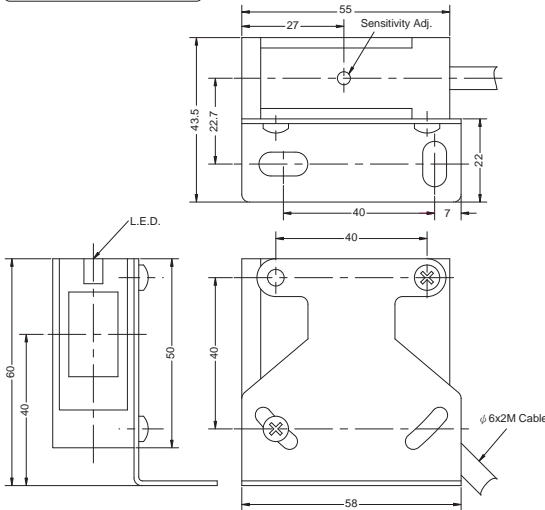

PF系列镜片反射型

PF系列对照型

外形尺寸 : (mm)

PS系列水平型

PS系列垂直型

PT系列垂直型

反射镜

AU-F01

PF系列

	A	B	C	D	E	F	G
FS-05T	φ 2.5	17	500	φ 1.0	M3 x 0.5	--	--
FS-15T	φ 3.2	17	500	φ 2.2	M4 x 0.7	--	--
FS-01D	φ 2.5	17	500	φ 1.0 x 2	M4 x 0.5	--	--
FS-04D	φ 5.2	17	500	φ 2.2 x 2	M6 x 0.75	--	--
FH-05T	φ 2.5	17	500	φ 1.0	M4 x 0.5	82	φ 1.7
FH-15T	φ 3.2	17	500	φ 2.2	M4 x 0.7	40	φ 1.7
FH-01D	φ 2.5	17	500	φ 1.0 x 2	M4 x 0.5	85	φ 1.7
FH-04D	φ 5.2	17	500	φ 2.2 x 2	M6 x 0.75	85	φ 2.5