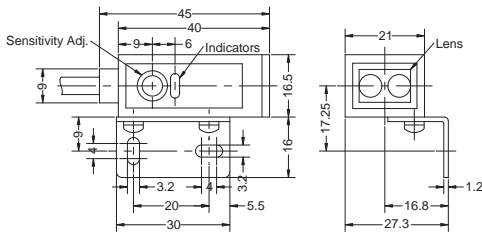

PF系列镜片反射型

PF系列对照型

外形尺寸 : (mm)

PS系列水平型

PS系列垂直型

PT系列垂直型

反射镜

AU-F01