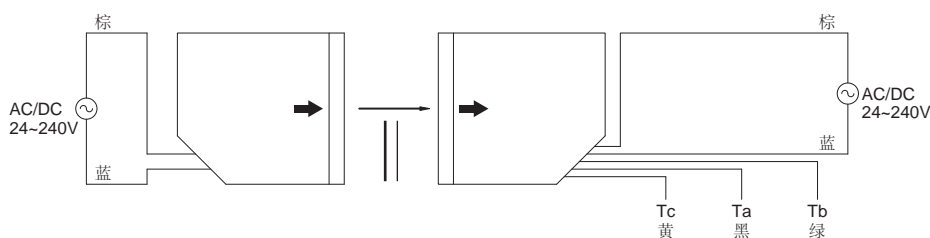

PM-200M系列 DC 10 ~ 30V 检测距离 2m 反应频率 80Hz	PM-200T系列 DC 10 ~ 30V 检测距离 2m 反应频率 80Hz	PQ-10D-H系列 DC 10 ~ 30V 检测距离 10cm 反应频率 80Hz	PQ-100M-H系列 DC 10 ~ 30V 检测距离 1m 反应频率 60Hz	PQ-100T-H系列 DC 10 ~ 30V 检测距离 1m 反应频率 60Hz
PG-06系列 DC 10 ~ 30V 检测距离 6mm 反应频率 60Hz				

接线图：

PF系列对照型