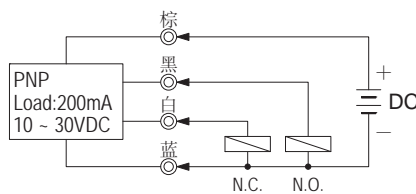

PS, PT系列PNP型