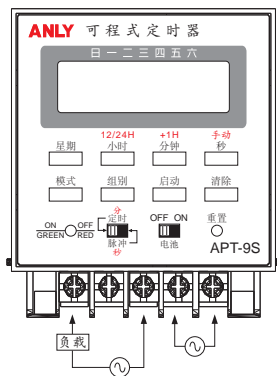

接线图：

定时器与负载不同一电源时：

N型(露出型)