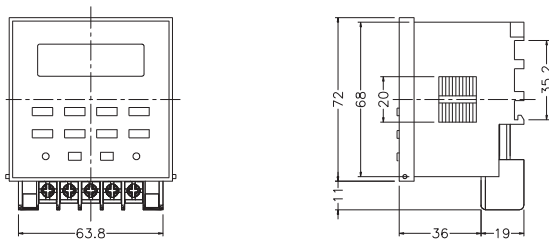

接线图：

定时器与负载不同一电源时：

N型(露出型)

Y型(埋入型)

定时器与负载为同一电源时：

N型(露出型)

Y型(埋入型)

外形尺寸：(mm)

N型(露出型)：

Y型(埋入型)：使用 Y70 框架

公差：±0.1

安良科技(无锡)有限公司

<http://www.anly.com.tw>

台北总公司：新北市新庄区福寿街202巷19号
 TEL: +886-2-2996-3202 FAX: +886-2-2996-2017
 台中分公司：台中市北区进化路351巷6号
 TEL: +886-4-2360-0434 FAX: +886-4-2360-0414
 高雄分公司：高雄市苓雅区四维三路89之1号
 TEL: +886-7-331-6490 FAX: +886-7-334-6419
 香港分公司：香港九龙太子道141号长荣大厦13字楼K座
 TEL: +852-2397-2505 FAX: +852-2397-6080
 无锡分公司：无锡市新吴区展鸿路28号1号地块A栋2楼
 TEL: +86-510-85304801~3