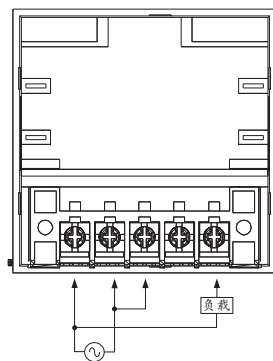

接线图：

定时器与负载不同一电源时：

N型(露出型)

Y型(埋入型)

定时器与负载为同一电源时：

N型(露出型)

Y型(埋入型)

外形尺寸：(mm)

N型(露出型)：

Y型(埋入型)：使用 Y70 框架

公差：±0.1

安良科技(无锡)有限公司

<http://www.anly.com.tw>

台北总公司：新北市新庄区福寿街202巷19号
 TEL: +886-2-2996-3202 FAX: +886-2-2996-2017
 台中分公司：台中市北区进化路351巷6号
 TEL: +886-4-2360-0434 FAX: +886-4-2360-0414
 高雄分公司：高雄市苓雅区四维三路89之1号
 TEL: +886-7-331-6490 FAX: +886-7-334-6419
 香港分公司：香港九龙太子道141号长荣大厦13字楼K座
 TEL: +852-2397-2505 FAX: +852-2397-6080
 无锡分公司：无锡市新吴区展鸿路28号1号地块A栋2楼
 TEL: +86-510-85304801~3