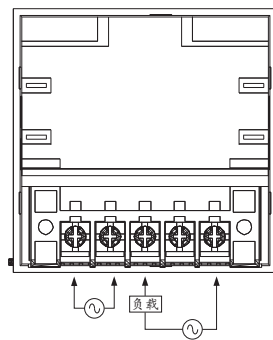

接线图：

定时器与负载不同一电源时：

N型(露出型)

Y型(埋入型)

定时器与负载为同一电源时：

N型(露出型)

Y型(埋入型)

外形尺寸：(mm)