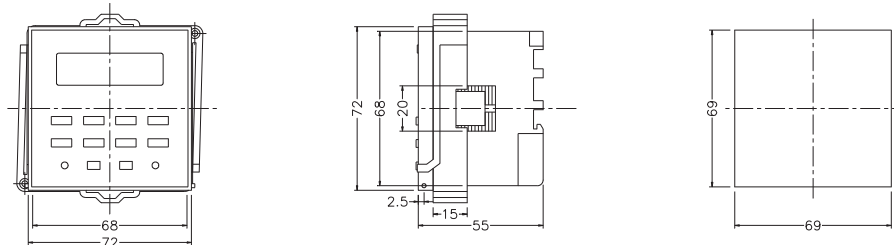

公差：±0.1

安良科技(无锡)有限公司

<http://www.anly.com.tw>

台北总公司：新北市新庄区福寿街202巷19号
TEL: +886-2-2996-3202 FAX: +886-2-2996-2017
台中分公司：台中市北区进化路351巷6号
TEL: +886-4-2360-0434 FAX: +886-4-2360-0414
高雄分公司：高雄市苓雅区四维三路89之1号
TEL: +886-7-331-6490 FAX: +886-7-334-6419
香港分公司：香港九龙太子道141号长荣大厦13字楼K座
TEL: +852-2397-2505 FAX: +852-2397-6080
无锡分公司：无锡市新吴区展鸿路28号1号地块A栋2楼
TEL: +86-510-85304801~3

马来西亚分公司：NO.1, JALAN 6/89B, KAWASAN PERINDUSTRIAN TRISEGI, BATU 31/2 OFF JALAN SUNGAI BESI, 57100 KUALA LUMPUR, MALAYSIA
TEL: +60-3-7983-5758 FAX: +60-3-7981-5052
印尼分公司：JL. PANGERAN JAYAKARTA 117/B9, JAKARTA PUSAT, 10730 INDONESIA
TEL: +62-21-624-8436 FAX: +62-21-626-1228

NO. APT9-W-1S