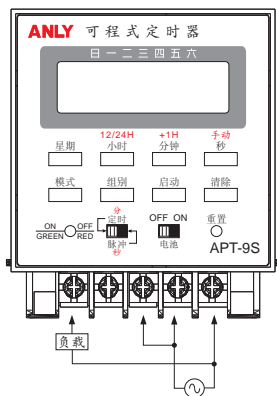

接线图：

定时器与负载不同一电源时：

N型(露出型)

Y型(埋入型)

定时器与负载为同一电源时：

N型(露出型)

Y型(埋入型)

外形尺寸：(mm)

N型(露出型)：

Y型(埋入型)：使用 Y70 框架

公差：±0.1

安良科技(无锡)有限公司

<http://www.anly.com.tw>

台北总公司：新北市新庄区福寿街202巷19号
 TEL: +886-2-2996-3202 FAX: +886-2-2996-2017
 台中分公司：台中市北区进化路351巷6号
 TEL: +886-4-2360-0434 FAX: +886-4-2360-0414
 高雄分公司：高雄市苓雅区四维三路89之1号
 TEL: +886-7-331-6490 FAX: +886-7-334-6419
 香港分公司：香港九龙太子道141号长荣大厦13字楼K座
 TEL: +852-2397-2505 FAX: +852-2397-6080
 无锡分公司：无锡市新吴区展鸿路28号1号地块A栋2楼
 TEL: +86-510-85304801~3