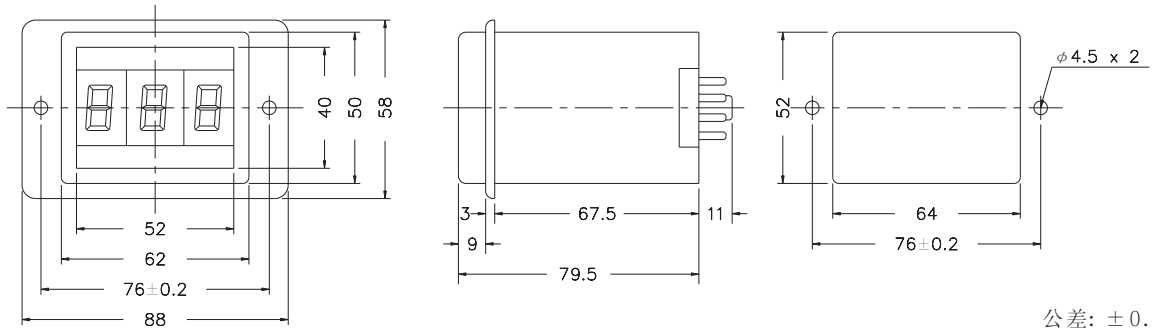

型式分类：

型号	ASY-C
输出接点	-----
时间范围	99.9S, 999S, 99.9M, 999M

接线图：

外形尺寸：(mm)

Y型(埋入型)：使用 US-08 或 P3G-08座

安良科技(无锡)有限公司

<http://www.anly.com.tw>

台北总公司：新北市新庄区福寿街202巷19号
TEL: +886-2-2996-3202 FAX: +886-2-2996-2017
台中分公司：台中市北区进化路351巷6号
TEL: +886-4-2360-0434 FAX: +886-4-2360-0414
高雄分公司：高雄市苓雅区四维三路89之1号
TEL: +886-7-331-6490 FAX: +886-7-334-6419
香港分公司：香港九龙太子道141号长荣大厦13字楼K座
TEL: +852-2397-2505 FAX: +852-2397-6080
无锡分公司：无锡市新吴区展鸿路28号1号地块A栋2楼
TEL: +86-510-85304801~3