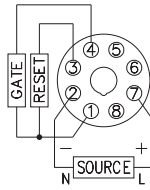

ANLY TIMER

ASY-C 时间计数器

功能特性：

- 使用石英振荡器，故其精确度高。
- 使用大型LED数字显示器(0.61")，清晰易见，易于监视。

规格：

操作电压	DC(V): 12, 24 AC(V): 12, 24, 110, 220, 240
操作电压范围	额定操作电压的85~110%
电源频率	50 / 60 Hz
接点容量	-----
复归时间	MAX 0.3sec
消耗功率	约3VA
使用寿命	电气: 100,000 次(额定容量内)
使用周围温度	-10 ~ +50℃ (不可结冰结露)
使用周围湿度	MAX 85%RH (不可结露)
使用海拔高度	MAX 2000m
重量	约220g

型式分类：

型号	ASY-C
输出接点	-----
时间范围	99.9S, 999S, 99.9M, 999M

接线图：

外形尺寸：(mm)

Y型(埋入型)：使用 US-08 或 P3G-08座

安良科技(无锡)有限公司

<http://www.anly.com.tw>

台北总公司：新北市新庄区福寿街202巷19号
TEL: +886-2-2996-3202 FAX: +886-2-2996-2017
台中分公司：台中市北区进化路351巷6号
TEL: +886-4-2360-0434 FAX: +886-4-2360-0414
高雄分公司：高雄市苓雅区四维三路89之1号
TEL: +886-7-331-6490 FAX: +886-7-334-6419
香港分公司：香港九龙太子道141号长荣大厦13字楼K座
TEL: +852-2397-2505 FAX: +852-2397-6080
无锡分公司：无锡市新吴区展鸿路28号1号地块A栋2楼
TEL: +86-510-85304801~3