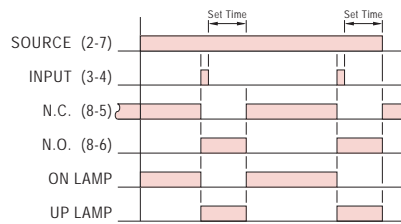

接线图：

时序图：

外形尺寸：(mm)

N型(露出型)：使用 8PFA座

Y型(埋入型)：使用 US-08 或 P3G-08座

公差：±0.1

安良科技(无锡)有限公司

<http://www.anly.com.tw>

台北总公司：新北市新庄区福寿街202巷19号
TEL: +886-2-2996-3202 FAX: +886-2-2996-2017
台中分公司：台中市北区进化路351巷6号
TEL: +886-4-2360-0434 FAX: +886-4-2360-0414
高雄分公司：高雄市苓雅区四维三路89之1号
TEL: +886-7-331-6490 FAX: +886-7-334-6419
香港分公司：香港九龙太子道141号长荣大厦13字楼K座
TEL: +852-2397-2505 FAX: +852-2397-6080
无锡分公司：无锡市新吴区展鸿路28号1号地块A栋2楼
TEL: +86-510-85304801~3

马来西亚分公司：NO.1, JALAN 6/89B, KAWASAN PERINDUSTRIAN TRISEGI, BATU 31/2 OFF JALAN SUNGAI BESI, 57100 KUALA LUMPUR, MALAYSIA
TEL: +60-3-7983-5758 FAX: +60-3-7981-5052

印尼分公司：JL. PANGERAN JAYAKARTA 117/B9, JAKARTA PUSAT, 10730 INDONESIA
TEL: +62-21-624-8436 FAX: +62-21-626-1228