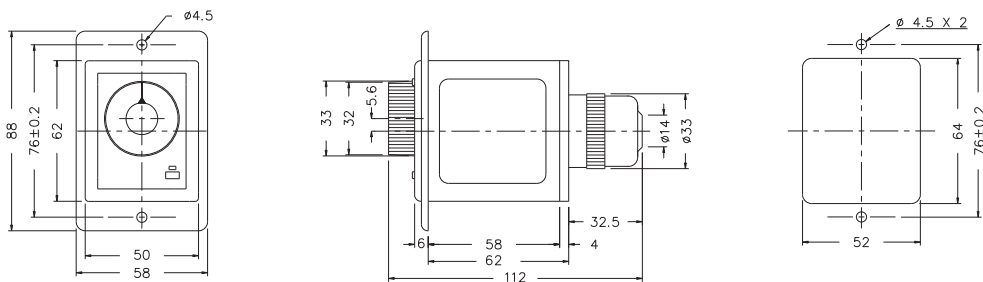

## 接线图：

## 外形尺寸：(mm)

N型(露出型)：使用 8PFA座

Y型(埋入型)：使用 US-08 或 P3G-08座

公差：±0.1