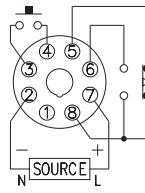

接线图：

时序图：

外形尺寸：(mm)

N型(露出型)：使用 8PFA座

Y型(埋入型)：使用 US-08 或 P3G-08座

公差：±0.1

安良科技(无锡)有限公司

<http://www.anly.com.tw>

台北总公司：新北市新庄区福寿街202巷19号
TEL: +886-2-2996-3202 FAX: +886-2-2996-2017
台中分公司：台中市北区进化路351巷6号
TEL: +886-4-2360-0434 FAX: +886-4-2360-0414
高雄分公司：高雄市苓雅区四维三路89之1号
TEL: +886-7-331-6490 FAX: +886-7-334-6419
香港分公司：香港九龙太子道141号长荣大厦13字楼K座
TEL: +852-2397-2505 FAX: +852-2397-6080
无锡分公司：无锡市新吴区展鸿路28号1号地块A栋2楼
TEL: +86-510-85304801~3

马来西亚分公司：NO.1, JALAN 6/89B, KAWASAN PERINDUSTRIAN TRISEGI, BATU 31/2 OFF JALAN SUNGAI BESI, 57100 KUALA LUMPUR, MALAYSIA
TEL: +60-3-7983-5758 FAX: +60-3-7981-5052

印尼分公司：JL. PANGERAN JAYAKARTA 117/B9, JAKARTA PUSAT, 10730 INDONESIA
TEL: +62-21-624-8436 FAX: +62-21-626-1228