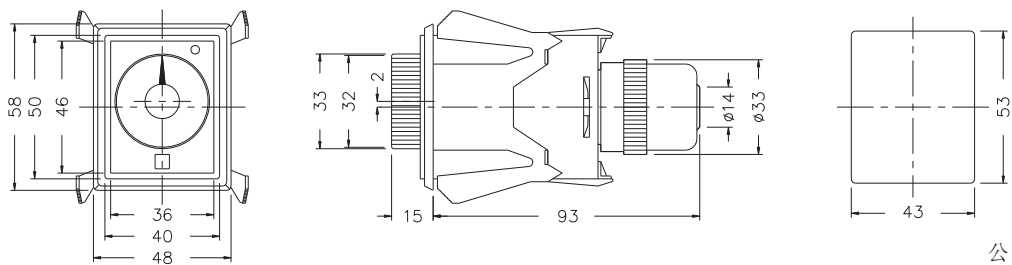

型式分类：

型号	ATS
时间范围	3, 6, 10, 30, 60 sec 3, 6 min

接线图：

时序图：

外形尺寸：(mm)

N型(露出型)：使用 PF085A座及FH-3

Y型(埋入型)：使用 Y-40及US-08座或Y-40及P3G-08座

公差：±0.1