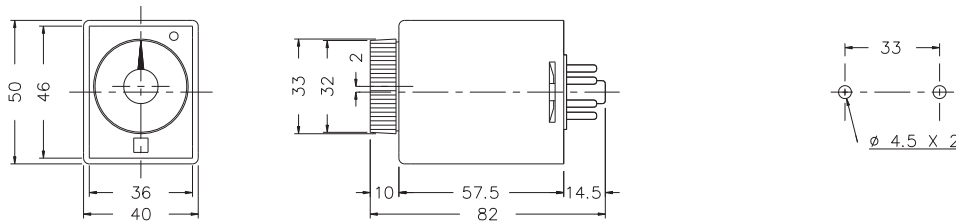

型式分类：

型号	ATS
时间范围	3, 6, 10, 30, 60 sec 3, 6 min

接线图：

时序图：

外形尺寸：(mm)

N型(露出型)：使用 PF085A座及FH-3

Y型(埋入型)：使用 Y-40及US-08座或Y-40及P3G-08座

公差：±0.1