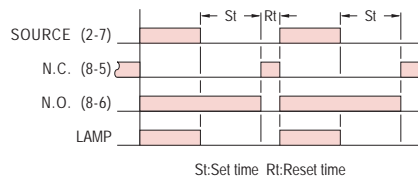

ANLY TIMER

ATS 断电延迟继电器

功能特性：

- 为可调式断电限时继电器。
- 其时间范围最长可达6分钟。

规格：

操作电压	DC(V): 24 AC(V): 24, 110, 220, 240
操作电压范围	额定操作电压的85~110%
电源频率	50 / 60 Hz
接点容量	250VAC 2A 电阻性负载
复归时间	MAX 1sec
消耗功率	约3VA
使用寿命	机械: 5,000,000 次 电气: 100,000 次(额定容量内)
使用周围温度	-10 ~ +50°C (不可结冰结露)
使用周围湿度	MAX 85%RH (不可结露)
使用海拔高度	MAX 2000m
重量	约140g

型式分类：

型号	ATS
时间范围	3, 6, 10, 30, 60 sec 3, 6 min

接线图：

时序图：

外形尺寸：(mm)

N型(露出型)：使用 PF085A座及FH-3

Y型(埋入型)：使用 Y-40及US-08座或Y-40及P3G-08座

公差：±0.1