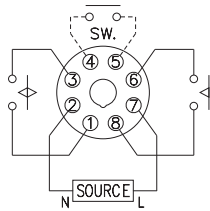

ANLY TIMER

ATW 送料机专用控制器

功能特性：

- 使用专用CMOS IC，具省电、稳定及准确之特性。
- 可以外接接点信号启动功能。
- 具有一闪烁接点指示动作完成。

规格：

操作电压	AC(V): 110, 220, 240
操作电压范围	额定操作电压的85~110%
电源频率	50 / 60 Hz
接点容量	250VAC 5A 电阻性负载
复归时间	MAX 0.5sec
消耗功率	约2VA
使用寿命	机械: 5,000,000 次 电气: 100,000 次(额定容量内)
使用周围温度	-10 ~ +50°C (不可结冰结露)
使用周围湿度	MAX 85%RH (不可结露)
使用海拔高度	MAX 2000m
重量	约230g

型式分类：

型号	ATW-1	ATW-2
输出接点	2a	3a
时间范围	60 sec	60 sec

接线图：

ATW-1

ATW-2

时序图：

ATW-1

ATW-2

外形尺寸：(mm)

N型(露出型)：使用 8PFA座

Y型(埋入型)：使用 US-08 或 P3G-08座

公差：±0.1

安良科技(无锡)有限公司

<http://www.anly.com.tw>

台北总公司：新北市新庄区福寿街202巷19号
 TEL: +886-2-2996-3202 FAX: +886-2-2996-2017
 台中分公司：台中市北区进化路351巷6号
 TEL: +886-4-2360-0434 FAX: +886-4-2360-0414
 高雄分公司：高雄市苓雅区四维三路89之1号
 TEL: +886-7-331-6490 FAX: +886-7-334-6419
 香港分公司：香港九龙太子道141号长荣大厦13字楼K座
 TEL: +852-2397-2505 FAX: +852-2397-6080
 无锡分公司：无锡市新吴区展鸿路28号1号地块A栋2楼
 TEL: +86-510-85304801~3