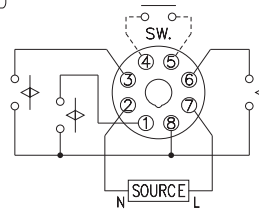

ANLY TIMER

ATW 送料机专用控制器

功能特性：

- 使用专用CMOS IC，具省电、稳定及准确之特性。
- 可以外接接点信号启动功能。
- 具有一闪烁接点指示动作完成。

规格：

操作电压	AC(V): 110, 220, 240
操作电压范围	额定操作电压的85~110%
电源频率	50 / 60 Hz
接点容量	250VAC 5A 电阻性负载
复归时间	MAX 0.5sec
消耗功率	约2VA
使用寿命	机械: 5,000,000 次 电气: 100,000 次(额定容量内)
使用周围温度	-10 ~ +50°C (不可结冰结露)
使用周围湿度	MAX 85%RH (不可结露)
使用海拔高度	MAX 2000m
重量	约230g

型式分类：

型号	ATW-1	ATW-2
输出接点	2a	3a
时间范围	60 sec	60 sec

接线图：

ATW-1

ATW-2

时序图：

ATW-1

ATW-2

外形尺寸：(mm)

N型(露出型)：使用 8PFA座

Y型(埋入型)：使用 US-08 或 P3G-08座

公差：±0.1

安良科技(无锡)有限公司

<http://www.anly.com.tw>

台北总公司：新北市新庄区福寿街202巷19号
 TEL: +886-2-2996-3202 FAX: +886-2-2996-2017
 台中分公司：台中市北区进化路351巷6号
 TEL: +886-4-2360-0434 FAX: +886-4-2360-0414
 高雄分公司：高雄市苓雅区四维三路89之1号
 TEL: +886-7-331-6490 FAX: +886-7-334-6419
 香港分公司：香港九龙太子道141号长荣大厦13字楼K座
 TEL: +852-2397-2505 FAX: +852-2397-6080
 无锡分公司：无锡市新吴区展鸿路28号1号地块A栋2楼
 TEL: +86-510-85304801~3