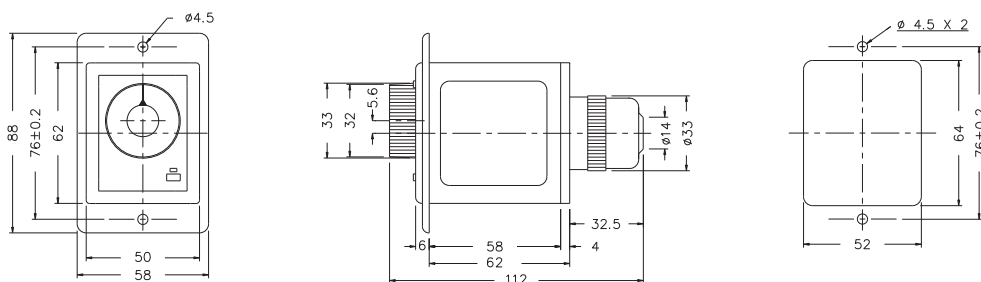

型式分类：

型号	ATW-1	ATW-2
输出接点	2a	3a
时间范围	60 sec	60 sec

接线图：

ATW-1

ATW-2

时序图：

ATW-1

ATW-2

外形尺寸：(mm)

N型(露出型)：使用 8PFA座

Y型(埋入型)：使用 US-08 或 P3G-08座

公差：±0.1

安良科技(无锡)有限公司

<http://www.anly.com.tw>

台北总公司：新北市新庄区福寿街202巷19号
 TEL: +886-2-2996-3202 FAX: +886-2-2996-2017
 台中分公司：台中市北区进化路351巷6号
 TEL: +886-4-2360-0434 FAX: +886-4-2360-0414
 高雄分公司：高雄市苓雅区四维三路89之1号
 TEL: +886-7-331-6490 FAX: +886-7-334-6419
 香港分公司：香港九龙太子道141号长荣大厦13字楼K座
 TEL: +852-2397-2505 FAX: +852-2397-6080
 无锡分公司：无锡市新吴区展鸿路28号1号地块A栋2楼
 TEL: +86-510-85304801~3