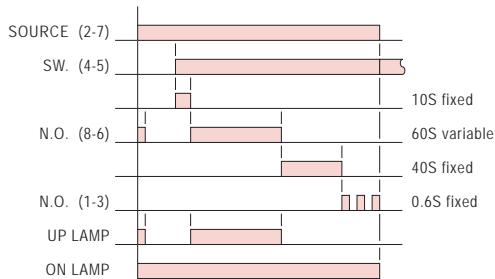

型式分类：

型号	ATW-1	ATW-2
输出接点	2a	3a
时间范围	60 sec	60 sec

接线图：

ATW-1

ATW-2

时序图：

ATW-1

ATW-2

外形尺寸：(mm)

N型(露出型)：使用 8PFA座

Y型(埋入型)：使用 US-08 或 P3G-08座

公差：±0.1

安良科技(无锡)有限公司

<http://www.anly.com.tw>

台北总公司：新北市新庄区福寿街202巷19号
 TEL: +886-2-2996-3202 FAX: +886-2-2996-2017
 台中分公司：台中市北区进化路351巷6号
 TEL: +886-4-2360-0434 FAX: +886-4-2360-0414
 高雄分公司：高雄市苓雅区四维三路89之1号
 TEL: +886-7-331-6490 FAX: +886-7-334-6419
 香港分公司：香港九龙太子道141号长荣大厦13字楼K座
 TEL: +852-2397-2505 FAX: +852-2397-6080
 无锡分公司：无锡市新吴区展鸿路28号1号地块A栋2楼
 TEL: +86-510-85304801~3