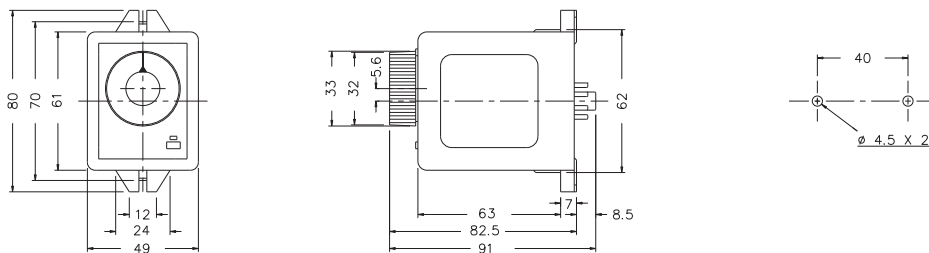

型式分类：

型号	ATW-1	ATW-2
输出接点	2a	3a
时间范围	60 sec	60 sec

接线图：

ATW-1

ATW-2

时序图：

ATW-1

ATW-2

外形尺寸：(mm)

N型(露出型)：使用 8PFA座

Y型(埋入型)：使用 US-08 或 P3G-08座

公差：±0.1

安良科技(无锡)有限公司

<http://www.anly.com.tw>

台北总公司：新北市新庄区福寿街202巷19号
 TEL: +886-2-2996-3202 FAX: +886-2-2996-2017
 台中分公司：台中市北区进化路351巷6号
 TEL: +886-4-2360-0434 FAX: +886-4-2360-0414
 高雄分公司：高雄市苓雅区四维三路89之1号
 TEL: +886-7-331-6490 FAX: +886-7-334-6419
 香港分公司：香港九龙太子道141号长荣大厦13字楼K座
 TEL: +852-2397-2505 FAX: +852-2397-6080
 无锡分公司：无锡市新吴区展鸿路28号1号地块A栋2楼
 TEL: +86-510-85304801~3