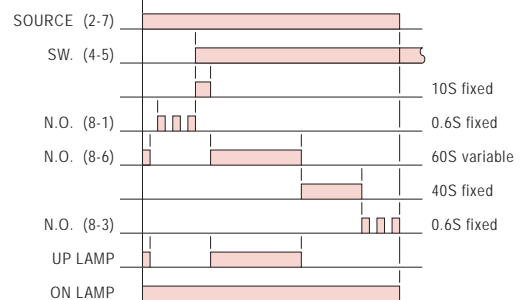

型式分类：

型号	ATW-1	ATW-2
输出接点	2a	3a
时间范围	60 sec	60 sec

接线图：

ATW-1

ATW-2

时序图：

ATW-1

ATW-2

外形尺寸：(mm)

N型(露出型)：使用 8PFA座

Y型(埋入型)：使用 US-08 或 P3G-08座

公差：±0.1

安良科技(无锡)有限公司

<http://www.anly.com.tw>

台北总公司：新北市新庄区福寿街202巷19号
 TEL: +886-2-2996-3202 FAX: +886-2-2996-2017
 台中分公司：台中市北区进化路351巷6号
 TEL: +886-4-2360-0434 FAX: +886-4-2360-0414
 高雄分公司：高雄市苓雅区四维三路89之1号
 TEL: +886-7-331-6490 FAX: +886-7-334-6419
 香港分公司：香港九龙太子道141号长荣大厦13字楼K座
 TEL: +852-2397-2505 FAX: +852-2397-6080
 无锡分公司：无锡市新吴区展鸿路28号1号地块A栋2楼
 TEL: +86-510-85304801~3