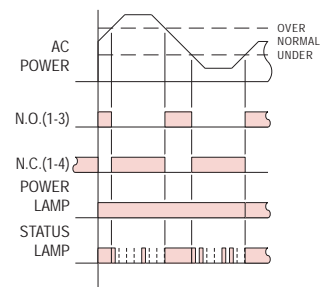

型式分类：

型式	三相三线式		单相二线式	
	标准型	AVM-NK	AVM-YK	AVM-NS
与APR-3接线相容型	AVM-NR	AVM-YR	----	----

接线图：

灯号指示：

AVM-□K

AVM-□R

AVM-□S

时序图：

AVM-□K

AVM-□R

AVM-□S

外形尺寸：(mm)

N型(露出型)：使用 8PFA座

Y型(埋入型)：使用 US-08 或 P3G-08座

安良科技(无锡)有限公司

<http://www.anly.com.tw>