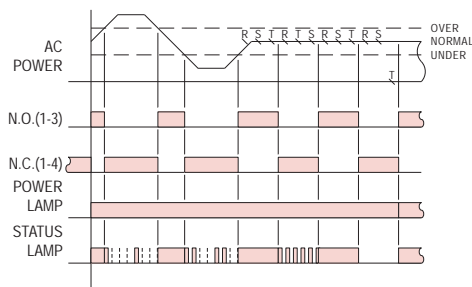

型式分类：

型式	三相三线式		单相二线式	
	标准型	AVM-NK	AVM-YK	AVM-NS
与APR-3接线相容型	AVM-NR	AVM-YR	----	----

接线图：

灯号指示：

AVM-□K

AVM-□R

AVM-□S

时序图：

AVM-□K

AVM-□R

AVM-□S

外形尺寸：(mm)

N型(露出型)：使用 8PFA座

Y型(埋入型)：使用 US-08 或 P3G-08座

安良科技(无锡)有限公司

<http://www.anly.com.tw>