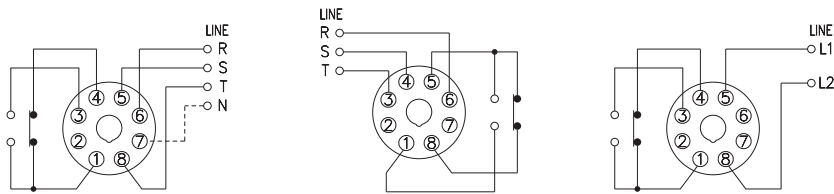

型式分类：

型式	三相三线式		单相二线式	
	标准型	AVM-NK	AVM-YK	AVM-NS
与APR-3接线相容型	AVM-NR	AVM-YR	----	----

接线图：

灯号指示：

AVM-□K

AVM-□R

AVM-□S

时序图：

AVM-□K

AVM-□R

AVM-□S

外形尺寸：(mm)

N型(露出型)：使用 8PFA座

Y型(埋入型)：使用 US-08 或 P3G-08座

安良科技(无锡)有限公司

<http://www.anly.com.tw>