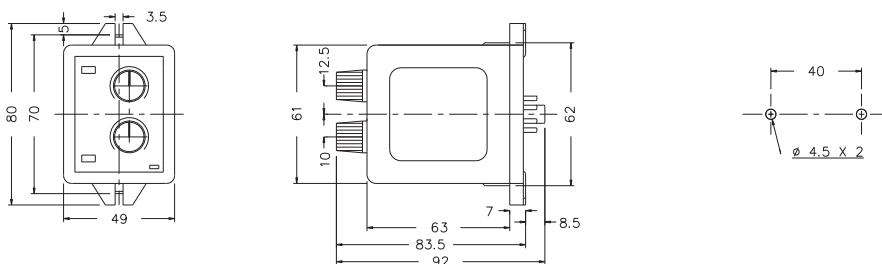

AVM-□K

AVM-□R

AVM-□S

外形尺寸：(mm)

N型(露出型)：使用 8PFA座

Y型(埋入型)：使用 US-08 或 P3G-08座

安良科技(无锡)有限公司

<http://www.anly.com.tw>