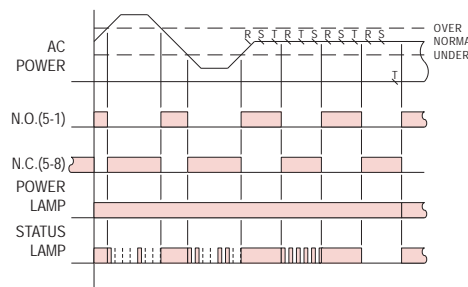

型式分类：

型式	三相三线式		单相二线式	
	标准型	AVM-NK	AVM-YK	AVM-NS
与APR-3接线相容型	AVM-NR	AVM-YR	----	----

接线图：

灯号指示：

AVM-□K

AVM-□R

AVM-□S

时序图：

AVM-□K

AVM-□R

AVM-□S

外形尺寸：(mm)

N型(露出型)：使用 8PFA座

Y型(埋入型)：使用 US-08 或 P3G-08座

安良科技(无锡)有限公司

<http://www.anly.com.tw>