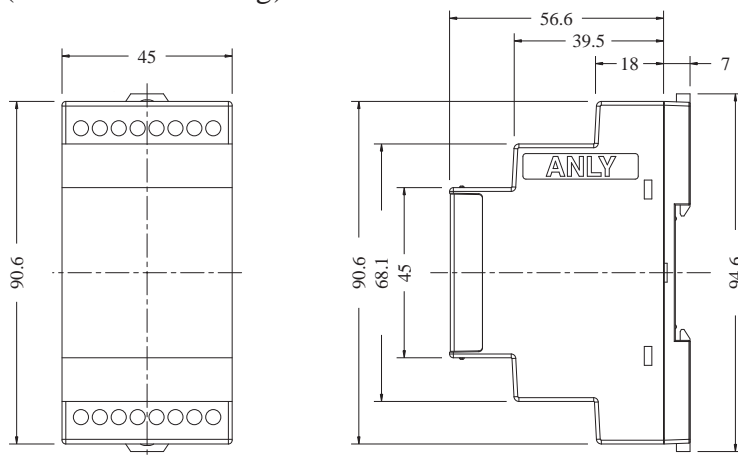

DIMENSIONS : (mm)

N type(Surface Mounting):