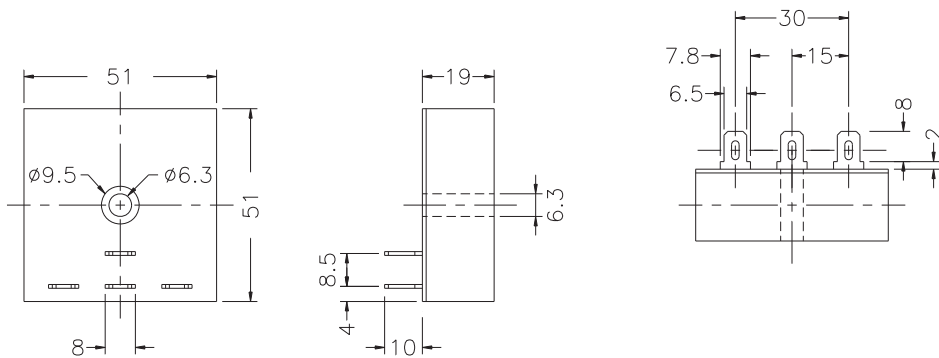

型式分类：

型号	SST-3
输出接点	1a (1Amp)
时间范围	2M, 3M, 5M FIXED

接线图：

外形尺寸：(mm)

公差：±0.1

安良科技(无锡)有限公司

<http://www.anly.com.tw>

台北总公司：新北市新庄区福寿街202巷19号
TEL: +886-2-2996-3202 FAX: +886-2-2996-2017
台中分公司：台中市北区进化路351巷6号
TEL: +886-4-2360-0434 FAX: +886-4-2360-0414
高雄分公司：高雄市苓雅区四维三路89之1号
TEL: +886-7-331-6490 FAX: +886-7-334-6419
香港分公司：香港九龙太子道141号长荣大厦13字楼K座
TEL: +852-2397-2505 FAX: +852-2397-6080
无锡分公司：无锡市新吴区展鸿路28号1号地块A栋2楼
TEL: +86-510-85304801~3